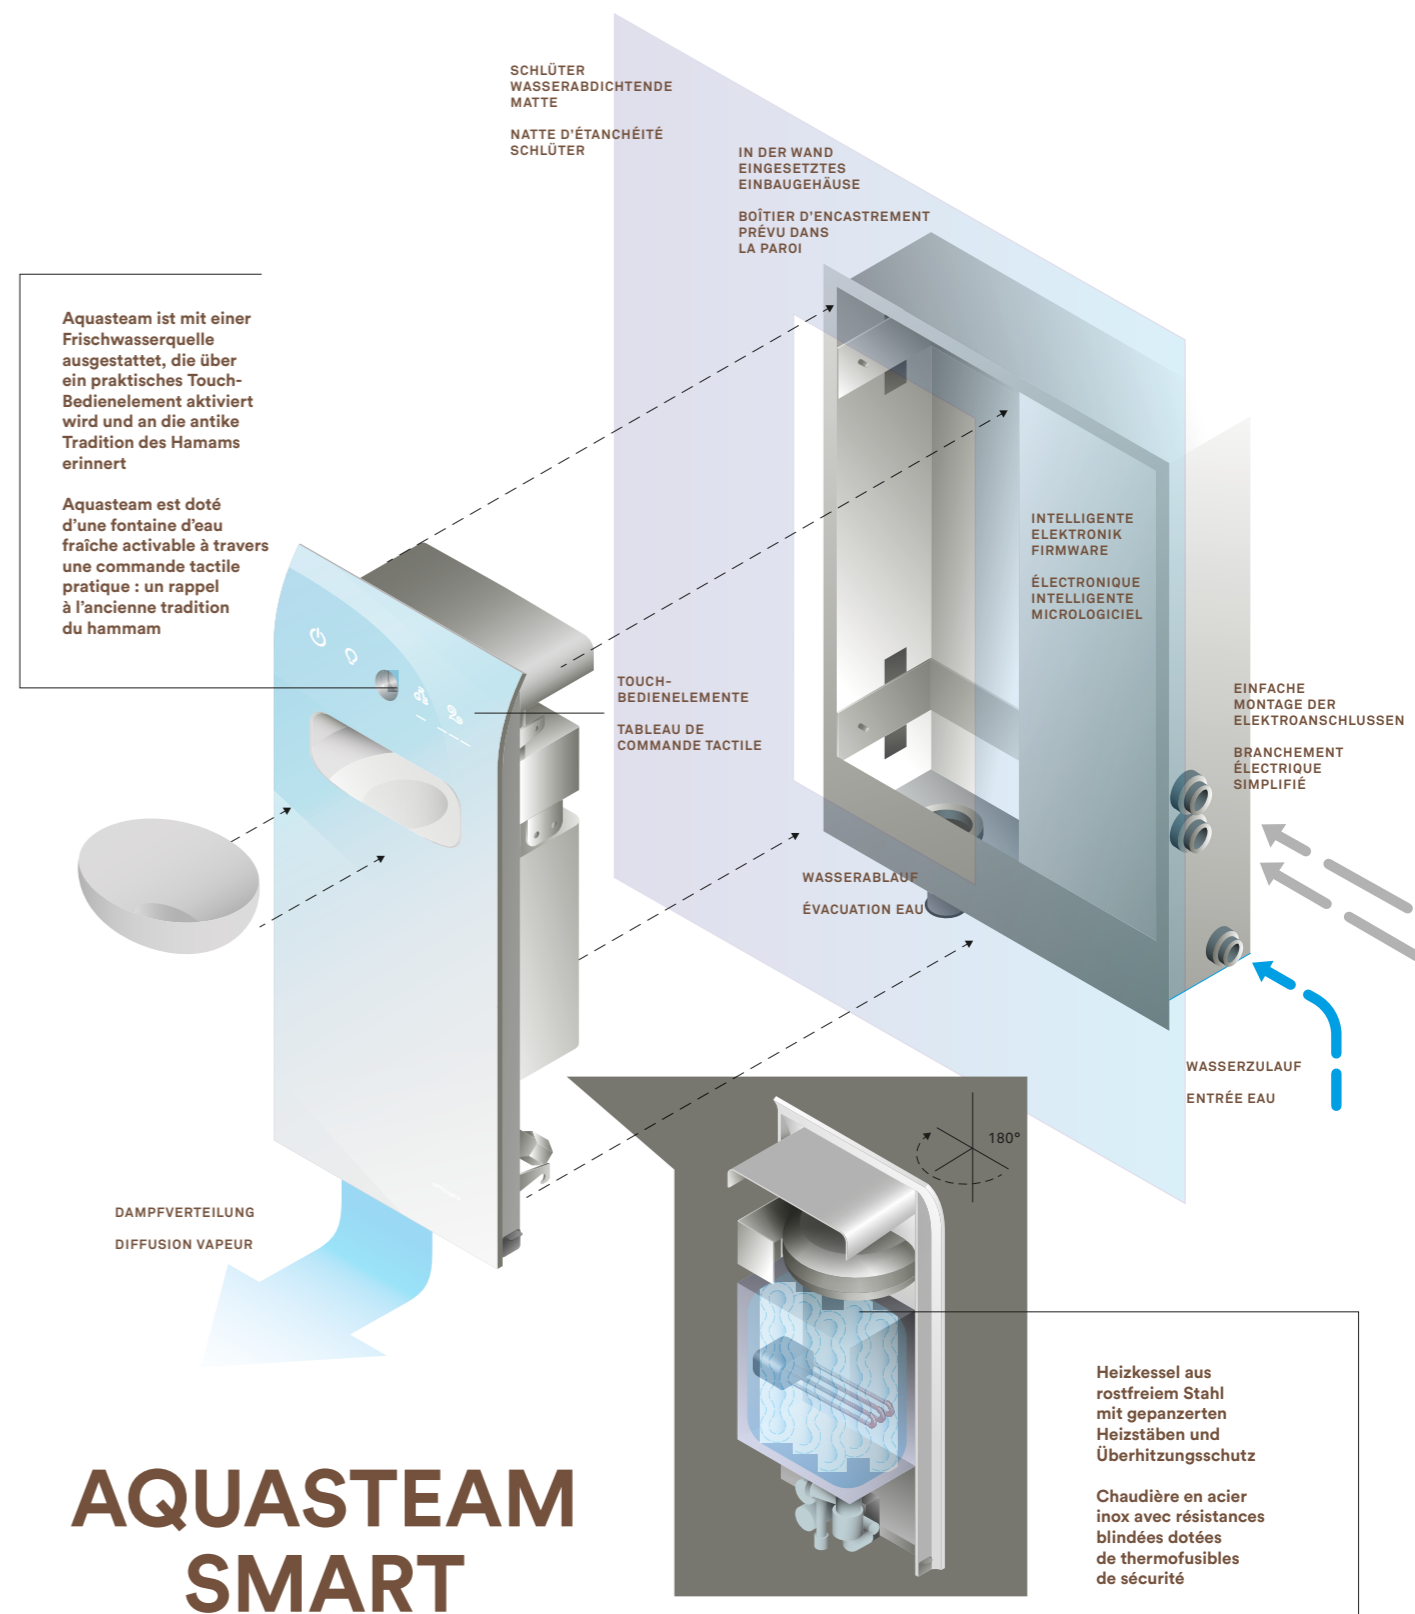

ECC - EFFE COMFORT CONTROL

DAS SYSTEM IST IM DAMPFGENERATOR VON EFFE INTEGRIERT UND GESTATTET DIE FERNSTEUERUNG DES TÜRKISCHEN DAMPFBADS ÜBER DIE AUF DEM TABLET ODER SMARTPHONE GELADENE APP „EFFE EXPERIENCE“.

MODEL	VOLUMEN (M³)	LEISTUNG (KW)
30	0 - 3,5	3,0
45	3,5 - 4,5	4,5

DIMENSIONS
CM 25 X 3,7 X 57 H

DIMENSIONS BOÎTIER D'ENCASTREMENT
CM 42 X 11 X 64 H
AVEC TISSU D'IMPERMÉABILISATION SCHLÜTER

MATÉRIAUX

- VERRRE INCURVÉ SÉRIGRAPHIÉ ;
- ALUMINIUM VERNI RAL 9003.

CARACTÉRISTIQUES

- GÉNÉRATEUR DE VAPEUR INTERNE ;
- SYSTÈME AUTOMATIQUE DE LAVAGE DE LA CHAUDIÈRE ;
- DISPOSITIF DE RÉGLAGE DU DÉBIT D'EAU ;
- ÉVACUATION AUTOMATIQUE DE L'EAU ;
- FONCTION ÉCONOMIE D'ÉNERGIE AUTOMATIQUE ;
- TABLEAU DE COMMANDE TACTILE AVEC ICÔNES RÉTRO-ILLUMINÉES ET INDICATEUR DU NIVEAU DE TEMPÉRATURE ;
- FONTAINE SOURCE AVEC JET D'EAU CONTRÔLÉ ET RÉTRO-ILLUMINÉ ;
- BOL EN RÉSINE BLANC ;
- PORTE-ESSENCES.

ECC - EFFE COMFORT CONTROL

LE SYSTÈME EST INTÉGRÉ DANS LE GÉNÉRATEUR DE VAPEUR EFFE ET PERMET LA GESTION À DISTANCE DU BAIN TURC, GRÂCE À L'APPLI « EFFE EXPERIENCE MY HAMMAM » SUR VOTRE TABLETTE OU SMARTPHONE.

MODÈLE	CUBAGE (M³)	PUISSANCE (KW)
30	0 - 3,5	3,0
45	3,5 - 4,5	4,5

Heizkessel aus
rostfreiem Stahl
mit gepanzerten
Heizstäben und
Überhitzungsschutz

Chaudière en acier
inox avec résistances
blindées dotées
de thermofusibles
de sécurité

www.ffe.it/de/produkt/aquasteam-smart/#video

www.ffe.it/fr/produit/aquasteam-smart/#video