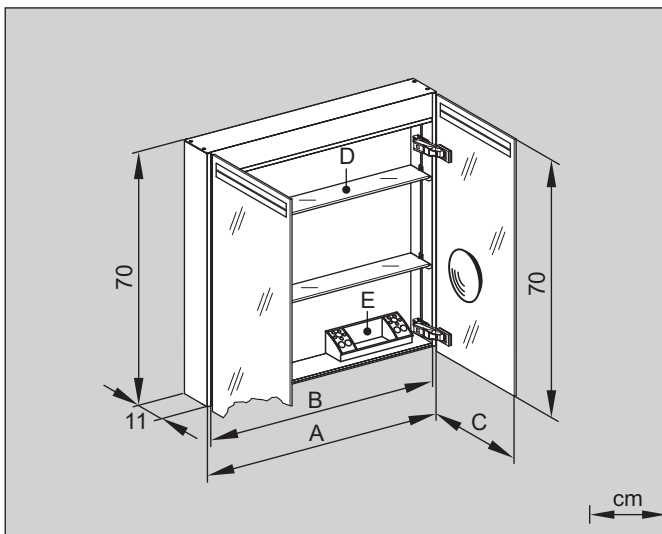

160.460	160.470
	ARA 60/2/TW	ARA 70/2/TW
	2 x 13W/1542 lm	2 x 15W/1823 lm
A	59.5	69.5
B	57.1	67.1
C	30 (2x)	35 (2x)
D	8.4 x 56.4 (2x)	8.4 x 66.4 (2x)
E	27.0 x 8.2 x 7.0 (1x)