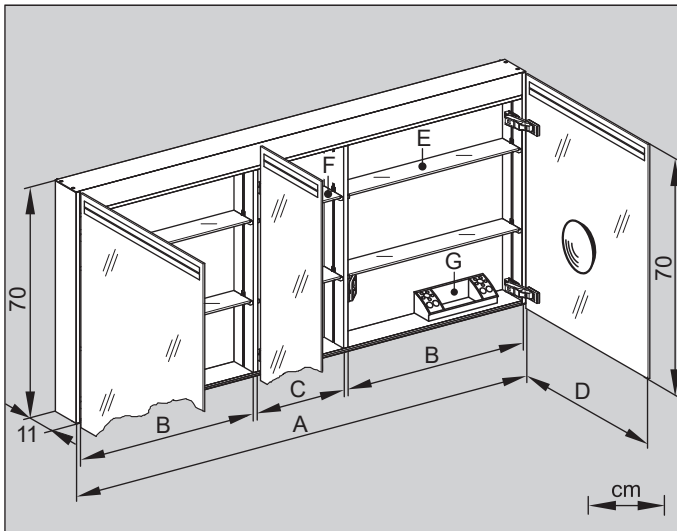

160.550
	ARA 150/3/TW
	2 x 34W/4066 lm
A	149.5
B	57.8
C	28.5
D	60 (2x) / 30 (1x)
E	8.4 x 57.1 (4x)
F	8.4 x 27.8 (2x)
G	27.0 x 8.2 x 7.0 (1x)