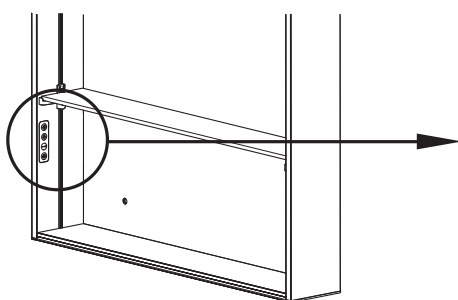

	160.501
	ARA 100/3/TW
	2 x 22W/2664 lm
A	99.5
B	27.8
C	38.5
D	30 (2x) / 40 (1x)
E	8.4 x 27.1 (4x)
F	8.4 x 37.8 (2x)
G	27.0 x 8.2 x 7.0 (1x)
	

	160.551
	ARA 150/3/GT/TW
	2 x 34W/4066 lm
A	149.5
B	48.0
C	50 (3x)
D	8.4 x 47.3 (6x)
E	27.0 x 8.2 x 7.0 (1x)
	

	160.550
	ARA 150/3/TW
	2 x 34W/4066 lm
A	149.5
B	57.8
C	28.5
D	60 (2x) / 30 (1x)
E	8.4 x 57.1 (4x)
F	8.4 x 27.8 (2x)
G	27.0 x 8.2 x 7.0 (1x)

Taster für Funktionen - Touches pour fonctions - Button for functions