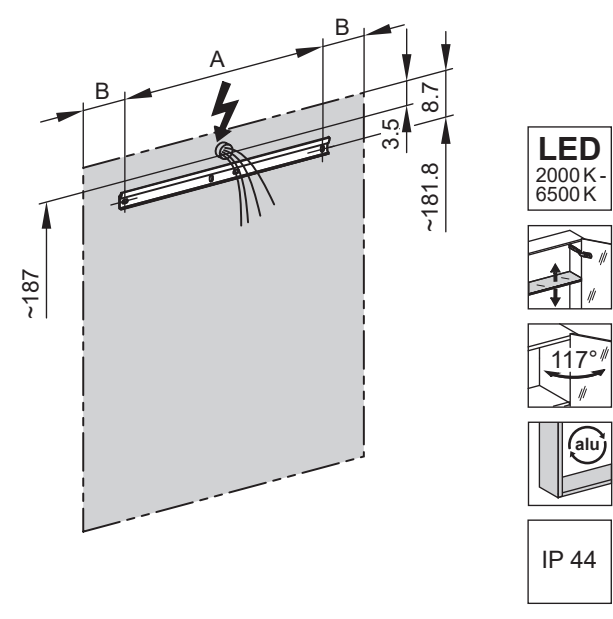

ARA/TW	A	B	ARA/TW	A	B
50..	35	7.25	100..	65	17.25
60..	35	12.25	120..	95	12.25
70..	55	7.5	130..	95	17.25
80..	55	12.25	140..	125	7.25
90..	65	12.25	150..	125	12.5

UP-Montage: Nischengröße X x Y und Befestigung Spiegelschrank sind bauseits zu bestimmen.

Montage encastré: la taille de la niche X x Y et la fixation de l'armoire-miroir doivent être déterminées par le client.

Flush mounting: the recess dimensions X by Y and the fixing system for the mirrored cabinet will need to be determined on site.

ARA/TW	A	ARA/TW	A
50..	49.5	100..	99.5
60..	59.5	120..	119.5
70..	69.5	130..	129.5
80..	79.5	140..	139.5
90..	89.5	150..	149.5

	160.451; 452	160.461; 462
	ARA 50/1/TW/L;/R	ARA 60/1/TW/L;/R
	2 x 11W/1262 lm	2 x 13W/1542 lm
A	49.5	59.5
B	47.1	57.1
C	50 (1x)	60 (1x)
D	8.4 x 46.4 (2x)	8.4 x 56.4 (2x)
E	27.0 x 8.2 x 7.0 (1x)	

	160.460	160.470
	ARA 60/2/TW	ARA 70/2/TW
	2 x 13W/1542 lm	2 x 15W/1823 lm
A	59.5	69.5
B	57.1	67.1
C	30 (2x)	35 (2x)
D	8.4 x 56.4 (2x)	8.4 x 66.4 (2x)
E	27.0 x 8.2 x 7.0 (1x)	

	160.480	160.490	160.500
	ARA 80/2/TW	ARA 90/2/TW	ARA 100/2/TW
	2 x 18W/2103 lm	2 x 20W/2383 lm	2 x 22W/2664 lm
A	79.5	89.5	99.5
B	37.8	42.8	47.8
C	40 (2x)	45 (2x)	50 (2x)
D	8.4 x 37.1 (4x)	8.4 x 42.1 (4x)	8.4 x 47.1 (4x)
E	27.0 x 8.2 x 7.0 (1x)		