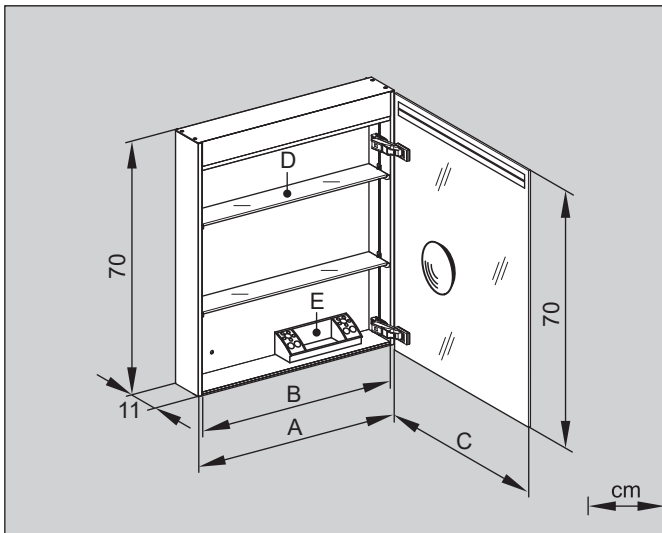

160.451; 452	160.461; 462
	ARA 50/1/TW/L;/R	ARA 60/1/TW/L;/R
	2 x 11W/1262 lm	2 x 13W/1542 lm
A	49.5	59.5
B	47.1	57.1
C	50 (1x)	60 (1x)
D	8.4 x 46.4 (2x)	8.4 x 56.4 (2x)
E	27.0 x 8.2 x 7.0 (1x)