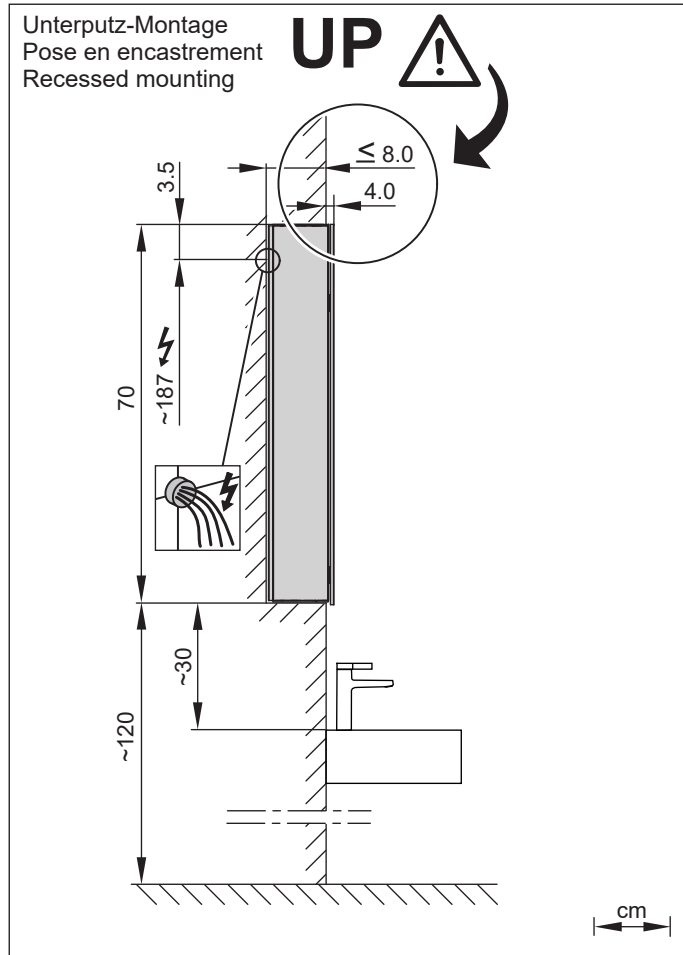

ARA/TW	A	B	ARA/TW	A	B
50..	35	7.25	100..	65	17.25
60..	35	12.25	120..	95	12.25
70..	55	7.5	130..	95	17.25
80..	55	12.25	140..	125	7.25
90..	65	12.25	150..	125	12.5

UP-Montage: Nischengröße X x Y und Befestigung Spiegelschrank sind bauseits zu bestimmen.

Montage encastré: la taille de la niche X x Y et la fixation de l'armoire-miroir doivent être déterminées par le client.

Flush mounting: the recess dimensions X by Y and the fixing system for the mirrored cabinet will need to be determined on site.

ARA/TW	A	ARA/TW	A
50..	49.5	100..	99.5
60..	59.5	120..	119.5
70..	69.5	130..	129.5
80..	79.5	140..	139.5
90..	89.5	150..	149.5

	160.451; 452	160.461; 462
	ARA 50/1/TW/L;/R	ARA 60/1/TW/L;/R
	2 x 11W/1262 lm	2 x 13W/1542 lm
A	49.5	59.5
B	47.1	57.1
C	50 (1x)	60 (1x)
D	8.4 x 46.4 (2x)	8.4 x 56.4 (2x)
E	27.0 x 8.2 x 7.0 (1x)	

	160.460	160.470
	ARA 60/2/TW	ARA 70/2/TW
	2 x 13W/1542 lm	2 x 15W/1823 lm
A	59.5	69.5
B	57.1	67.1
C	30 (2x)	35 (2x)
D	8.4 x 56.4 (2x)	8.4 x 66.4 (2x)
E	27.0 x 8.2 x 7.0 (1x)	

	160.480	160.490	160.500
	ARA 80/2/TW	ARA 90/2/TW	ARA 100/2/TW
	2 x 18W/2103 lm	2 x 20W/2383 lm	2 x 22W/2664 lm
A	79.5	89.5	99.5
B	37.8	42.8	47.8
C	40 (2x)	45 (2x)	50 (2x)
D	8.4 x 37.1 (4x)	8.4 x 42.1 (4x)	8.4 x 47.1 (4x)
E	27.0 x 8.2 x 7.0 (1x)		