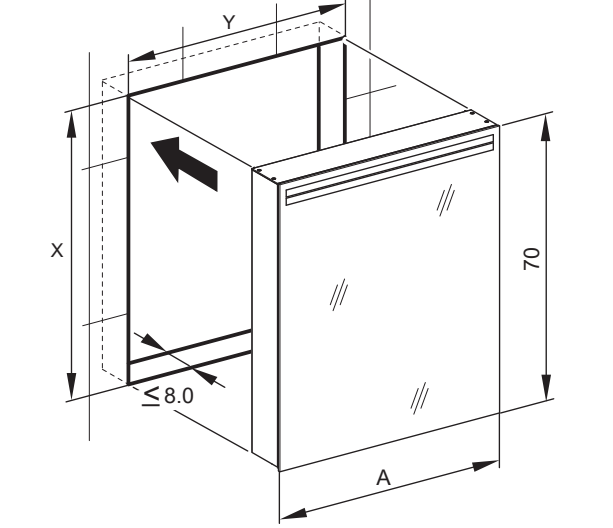

ARA/TW	A	B	ARA/TW	A	B
50..	35	7.25	100..	65	17.25
60..	35	12.25	120..	95	12.25
70..	55	7.5	130..	95	17.25
80..	55	12.25	140..	125	7.25
90..	65	12.25	150..	125	12.5

UP-Montage: Nischengröße X x Y und Befestigung Spiegelschrank sind bauseits zu bestimmen.

Montage encastré: la taille de la niche X x Y et la fixation de l'armoire-miroir doivent être déterminées par le client.

Flush mounting: the recess dimensions X by Y and the fixing system for the mirrored cabinet will need to be determined on site.

ARA/TW	A	ARA/TW	A
50..	49.5	100..	99.5
60..	59.5	120..	119.5
70..	69.5	130..	129.5
80..	79.5	140..	139.5
90..	89.5	150..	149.5

	160.451; 452	160.461; 462
	ARA 50/1/TW/L;/R	ARA 60/1/TW/L;/R
	2 x 11W/1262 lm	2 x 13W/1542 lm
A	49.5	59.5
B	47.1	57.1
C	50 (1x)	60 (1x)
D	8.4 x 46.4 (2x)	8.4 x 56.4 (2x)
E	27.0 x 8.2 x 7.0 (1x)	