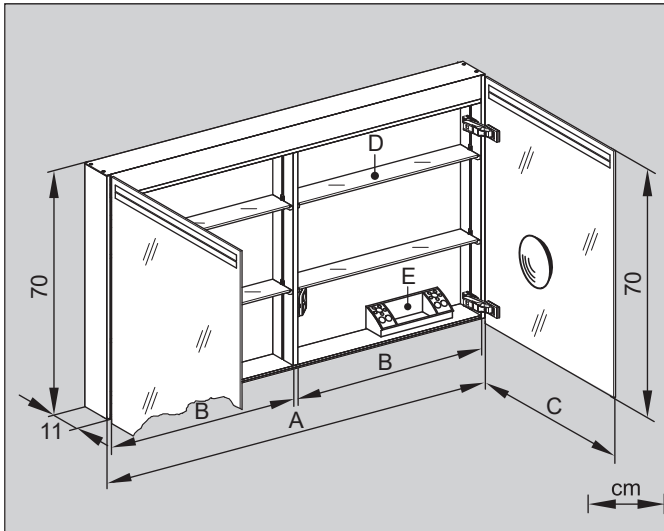

160.520	160.530	160.540
	ARA 120/2/TW	ARA 130/2/TW	ARA 140/2/TW
	2 x 27W/3225 lm	2 x 30W/3505 lm	2 x 32W/3785 lm
A	119.5	129.5	139.5
B	57.8	62.8	67.8
C	60 (2x)	65 (2x)	70 (2x)
D	8.4 x 57.1 (4x)	8.4 x 62.1 (4x)	8.4 x 67.1 (4x)
E	27.0 x 8.2 x 7.0 (1x)