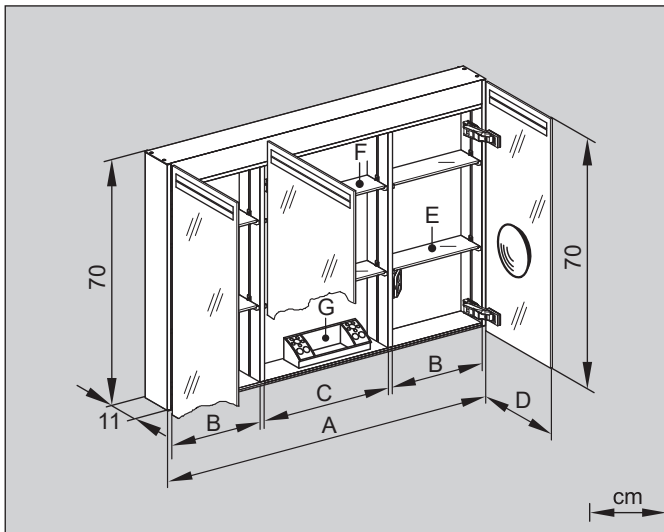

160.501
	ARA 100/3/TW
	2 x 22W/2664 lm
A	99.5
B	27.8
C	38.5
D	30 (2x) / 40 (1x)
E	8.4 x 27.1 (4x)
F	8.4 x 37.8 (2x)
G	27.0 x 8.2 x 7.0 (1x)