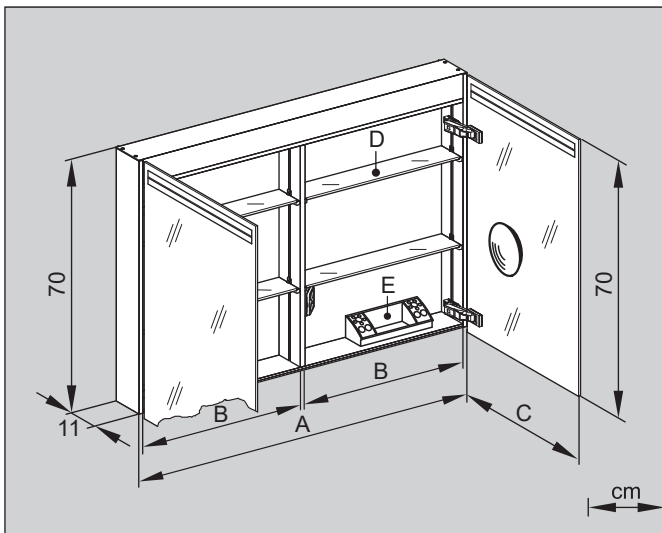

160.480	160.490	160.500
	ARA 80/2/TW	ARA 90/2/TW	ARA 100/2/TW
	2 x 18W/2103 lm	2 x 20W/2383 lm	2 x 22W/2664 lm
A	79.5	89.5	99.5
B	37.8	42.8	47.8
C	40 (2x)	45 (2x)	50 (2x)
D	8.4 x 37.1 (4x)	8.4 x 42.1 (4x)	8.4 x 47.1 (4x)
E	27.0 x 8.2 x 7.0 (1x)